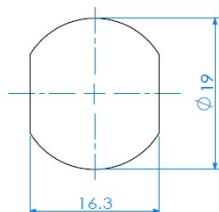

## Item number:

14.04.501-0

Units	Box	Carton	HS Code	Barcode
Pcs.	12	240	8301300000	
				5704866507004

L1=16mm  
L2=20mm  
L3=25mm  
L4=30mm